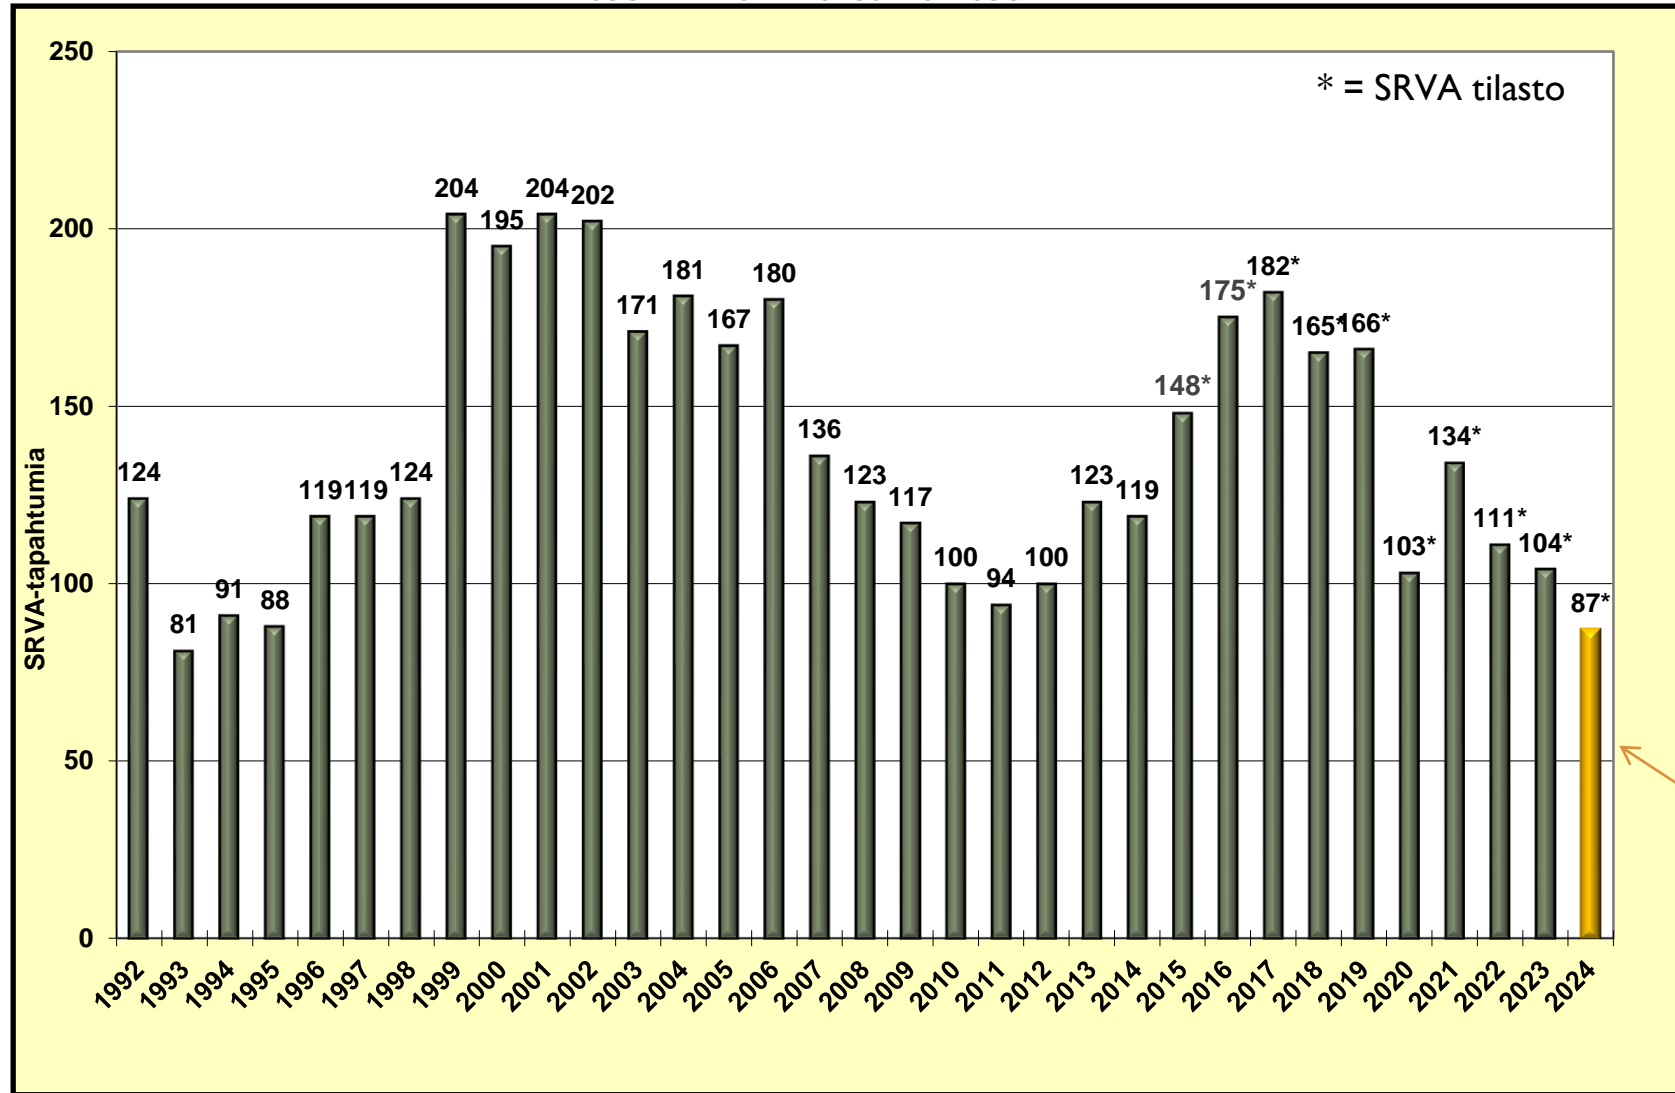

# HIRVIONNETTOMUUDET KESKI-SUOMEN TIELIIKENTEESSÄ

SUOMEN RIISTAKESKUS KESKI-SUOMI

4.10.2024  
mennessä  
(viime vuonna 66)

# HIRVIELÄINONNETTOMUUDET, KUUKAUDET

## Keski-Suomen maakunnan alueella 2018–2022, kaikki tiet

Hirvi- ja peura/kaurisonnettomuudet kuukausittain (vuosien 2018-2022 keskiarvo)

Lähde: Riistavahinkorekisteri