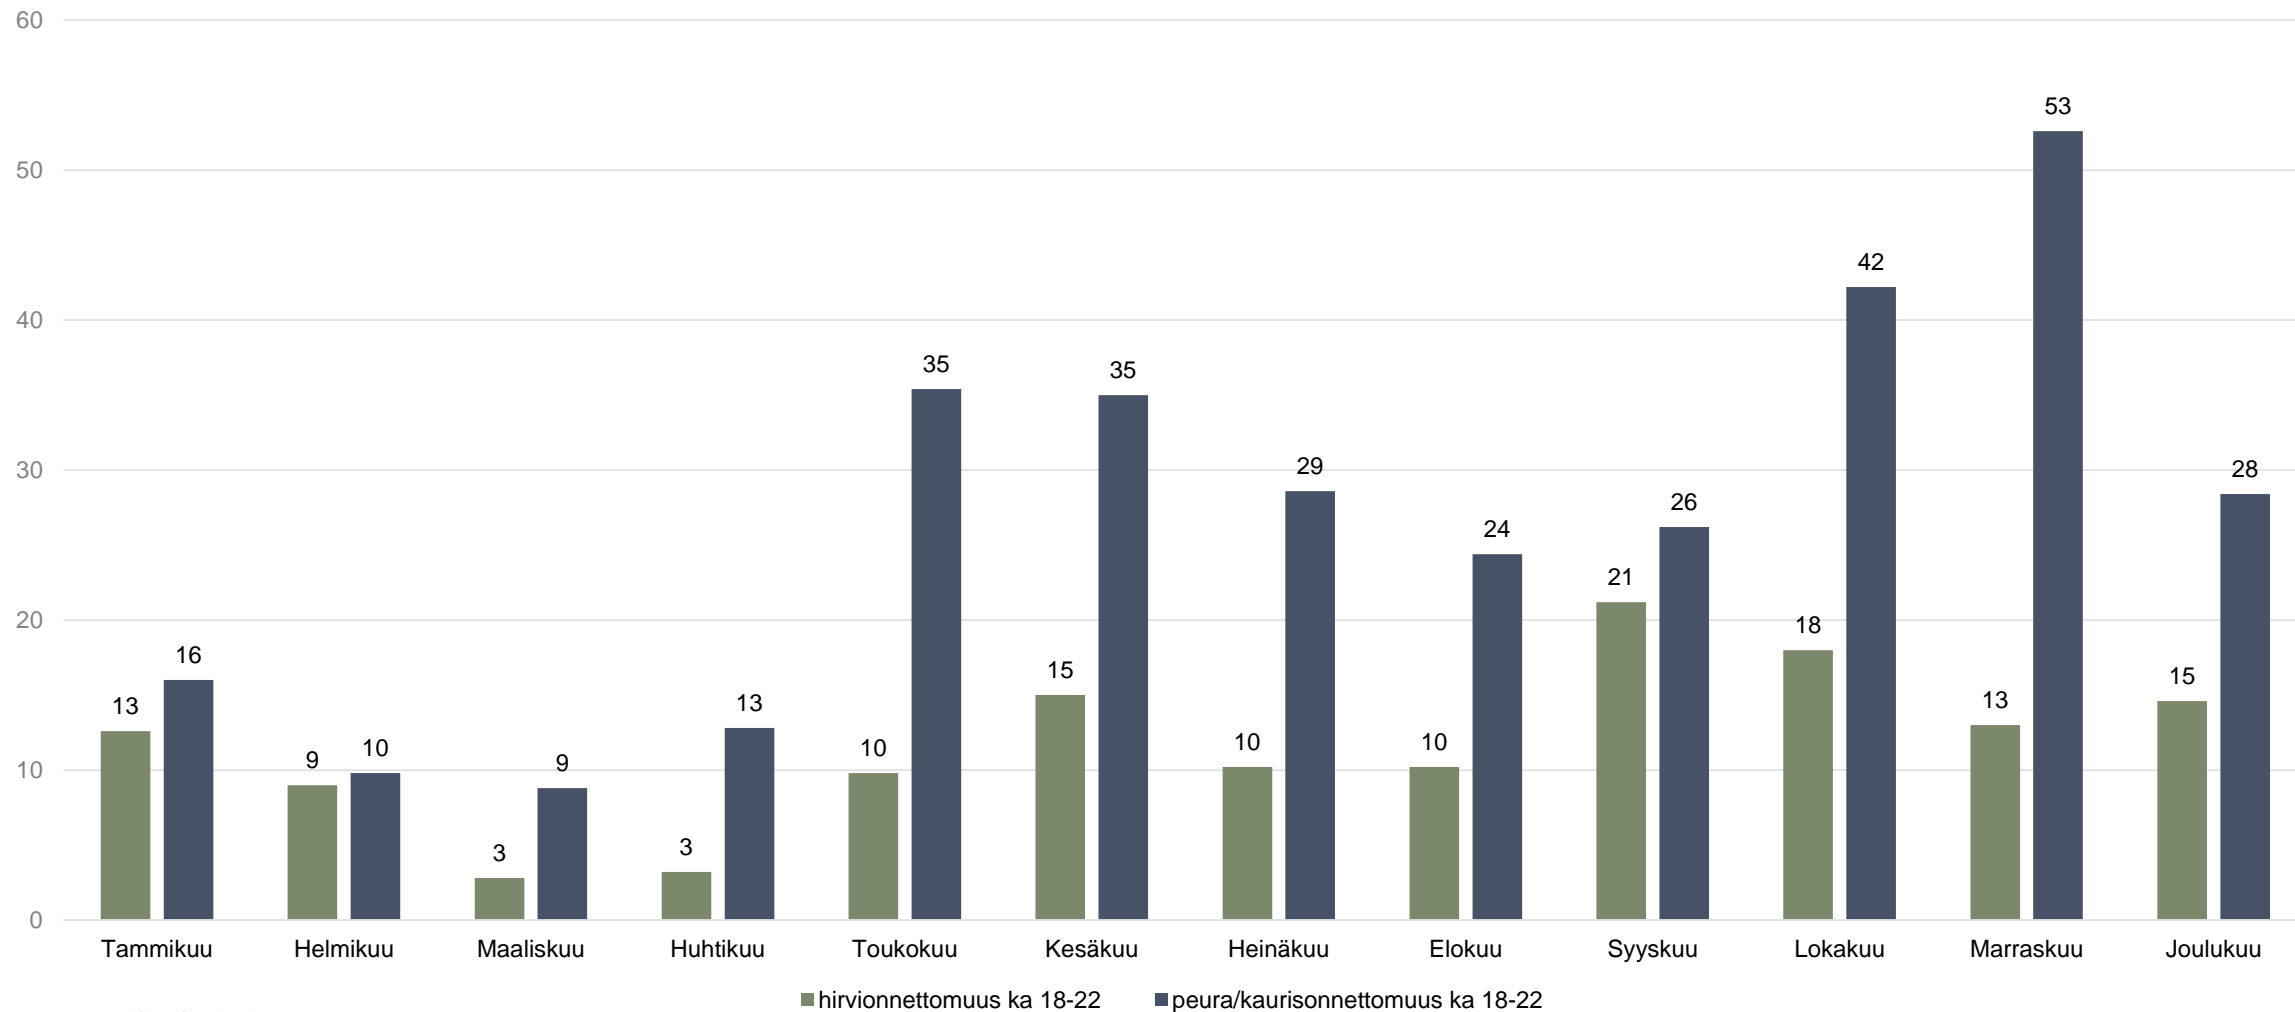

HIRVIELÄINONNETTOMUUDET, KUUKAUDET

Keski-Suomen maakunnan alueella 2018–2022, kaikki tiet

Hirvi- ja peura/kaurisonnettomuudet kuukausittain (vuosien 2018-2022 keskiarvo)

Lähde: Riistavahinkorekisteri

HIRVIONNETTOMUUDET

Keski-Suomen ELY:n alue, 2019–2023

Lähde: Poliisin tilastot, kaikki vakavuudet

TOP10 TIEOSAT

Sija	Tie	Tieosa	Hirvi- onnettomuudet (summa 19-23)	Onnettomuus- tiheys (onn./100 km)
1	4	227	11	43,7
2	4	311	14	39,6
3	13	139	8	34,5
4	18	49	4	33,7
5	9	228	8	31,4
6	4	310	8	29,7
7	4	225	4	27,6
8	4	312	9	26,3
9	4	314	10	25,5
10	23	223	14	24,5