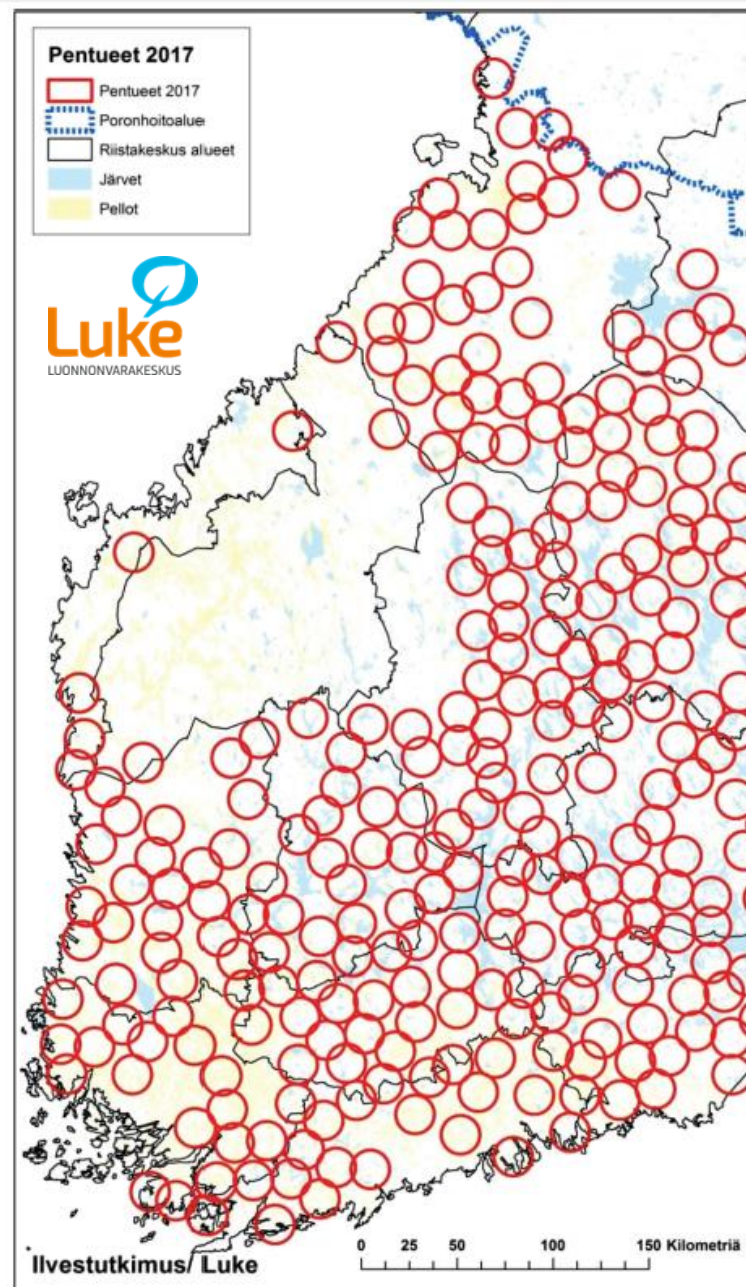

Alueet, joilla käytössä itäinen suuralue -kerroin

□ Alueet, joilla käytössä läntinen suuralue -kerroin

** raja-arvot pyöristetty lähimpään viiteen; lukumääräarvion yläraja on laskettu alueittaisten vaihteluvälien keskikohtien summasta

***arvio ottaa huomioon pentuehavaintojen pienen lukumäärän alueella

Ilvespentuehavainnot ajalta 1.9.17–28.2.18: Läntinen alue.

Pentuehavainnossa on havaittu vähintään yksi aikuinen ja vähintään yksi alle vuoden ikäinen pentu. Harmaalla pallolla havainnot, jossa tallennetut etutassun leveysmitat eivät vastaa vuodenaikaan liittyviä tavanomaisia tassun mittoja tai mitat puuttuvat kokonaan.

Ilvesten pentuehavainnoista johdettu arvio erillisistä pentueista vuonna 2017.

Pentuetta kuvaava ympyrä on visuaalinen esitys elinpiirin mahdollisesta sijainnista, ei arvio todellisen elinpiirin rajasta.