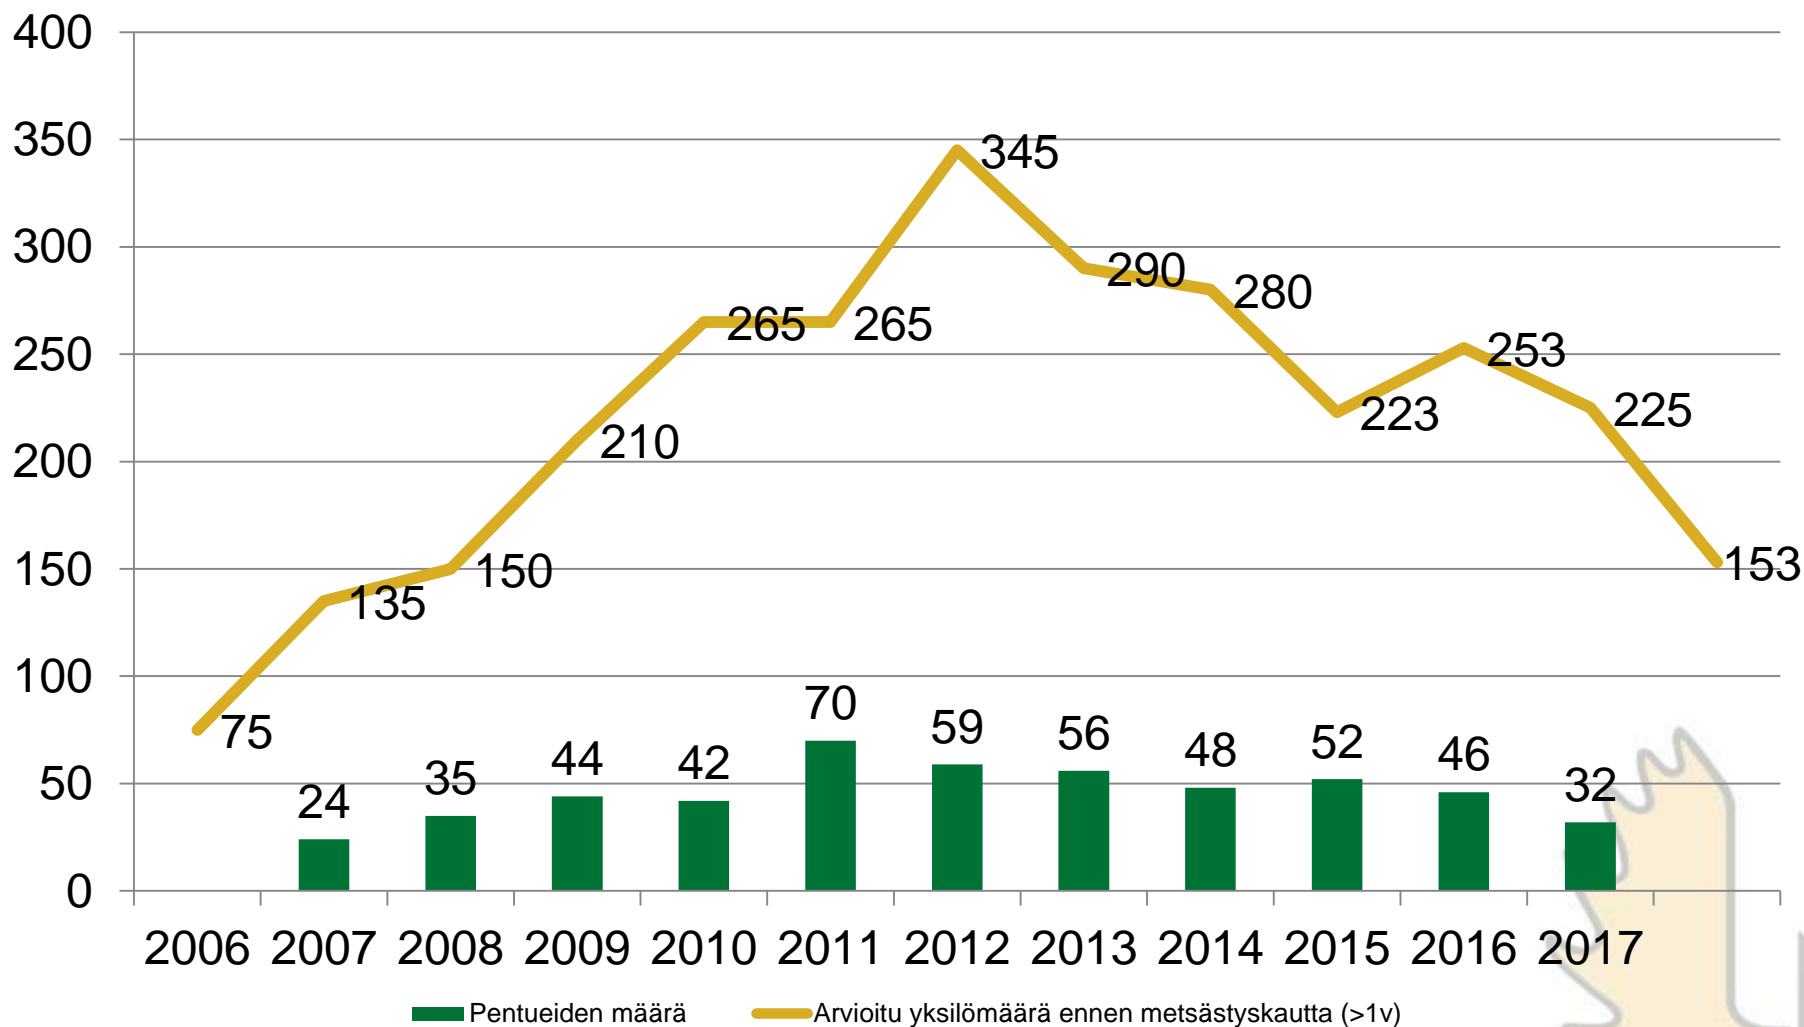

***arvio ottaa huomioon pentuehavaintojen pienen lukumäärän alueella

Ilvespentuehavainnot ajalta 1.9.17–28.2.18: Läntinen alue.

Pentuehavainnossa on havaittu vähintään yksi aikuinen ja vähintään yksi alle vuoden ikäinen pentu. Harmaalla pallolla havainnot, jossa tallennetut etutassun leveysmitat eivät vastaa vuodenaikaan liittyviä tavanomaisia tassun mittoja tai mitat puuttuvat kokonaan.

Ilvesten pentuehavainnoista johdettu arvio erillisistä pentueista vuonna 2017.

Pentuetta kuvaava ympyrä on visuaalinen esitys elinpiirin mahdollisesta sijainnista, ei arvio todellisen elinpiirin rajasta.

Ilves

Pentuehavainnot 1.9.2017 –
28.2.2018

Ilves

vuotta vanhempien ilvesten ja pentueiden arvioitu määrä Keski-Suomessa

Ilvesluvut ja saalis

Keski-Suomi