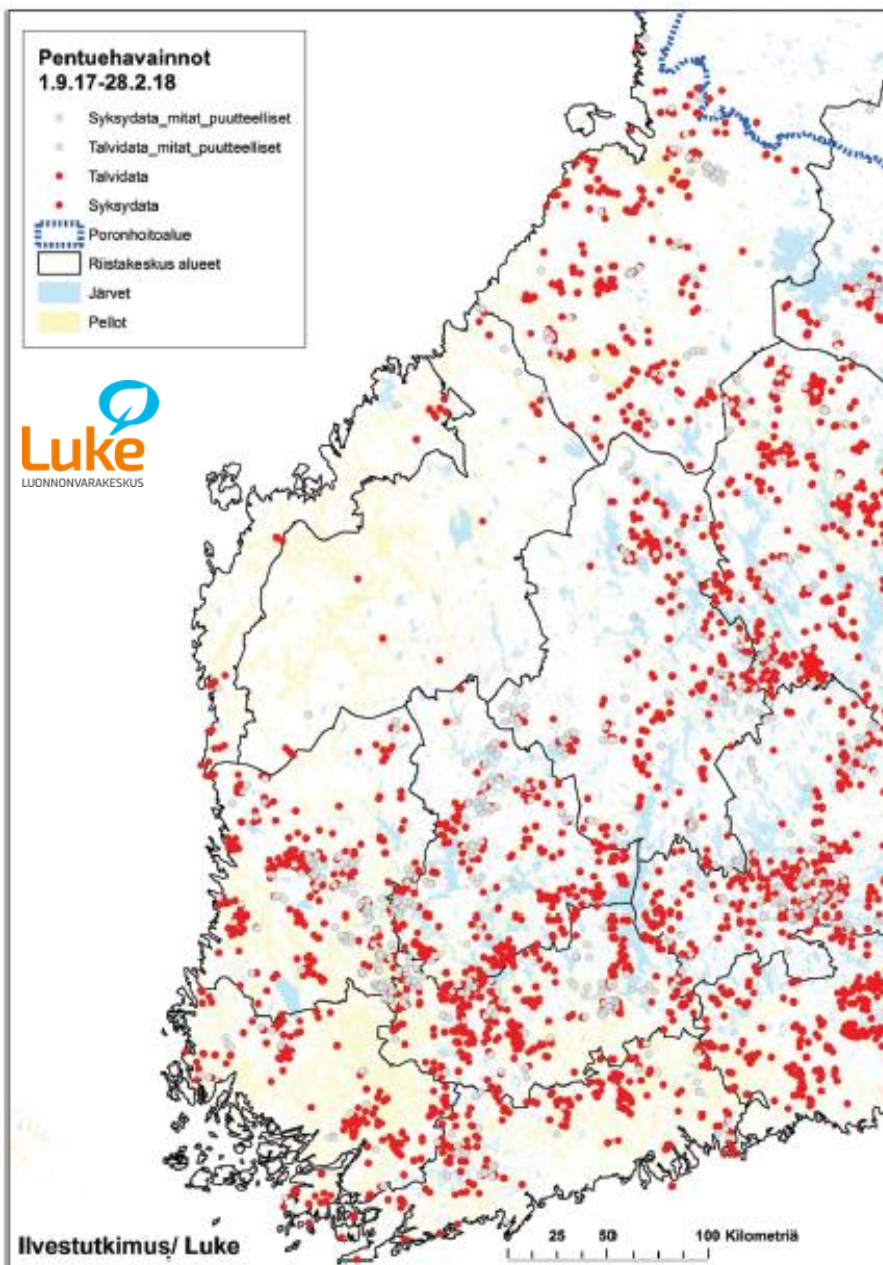

Ilves Keski-Suomessa 2018

Taulukko 1. Ilvespentueet, aluekohtainen kerroin ja vuotta vanhempien ilvesten arvioitu yksilömäärä ennen metsästyskautta 2018/2019.

Riistakeskus aluetoimisto	Pentueet 2017	Pentueet 2016	Kerroin 2018	Ennen metsästyskautta 2018/2019
Etelä-Häme	21–23	27–29	5,8 □	120–135
Etelä-Savo	43–46	48–50	4,9 #	210–225
Kainuu	11–16	25–30		70–90
<i>josta poronhoitoalueen ulkopuolella</i>	11–14	22–25	4,9 #	55–70
Keski-Suomi	30–33	45–47	4,9 #	145–160
Kaakkois-Suomi	30–32	31–33	4,9 #	145–155
Lappi	1–4	6–8		35–75
<i>josta poronhoitoalueen ulkopuolella</i>	1–2	3–4		10–20
Oulu	31–35	38–42		190–215
<i>josta poronhoitoalueen ulkopuolella</i>	31–34	36–39	5,8 □	180–195
Pohjanmaa	3–6	12–14	6	20–35
Pohjois-Häme	23–25	26–28	6	140–150
Pohjois-Karjala	30–33	40–42	6	180–200
Pohjois-Savo	44–47	53–56	4,9 #	215–230
Rannikko-Pohjanmaa	5–7	5–7	6	30–40
Satakunta	22–25	28–30	5,8 □	130–145
Uusimaa	20–22	22–24	6,4	130–140
Varsinais-Suomi	18–21	27–29	5,8 □	105–120
Yhteensä	332–375	434–469		1 865–1 990**
Kannanhoitoalueet	Pentueet 2017	Pentueet 2016		Ennen metsästyskautta 2018/2019
Poronhoitoalue	0–5	8–12		50–75***
Muu Suomi	332–370	425–457		1 815–1 915**

Alueet, joilla käytössä itäinen suuralue -kerroin

□ Alueet, joilla käytössä läntinen suuralue -kerroin

** raja-arvot pyöristetty lähimpään viiteen; lukumääräarvion yläraja on laskettu alueittaisten vaihteluvälien keskikohtien summasta

***arvio ottaa huomioon pentuehavaintojen pienen lukumäärän alueella

Ilvespentuehavainnot ajalta 1.9.17–28.2.18: Läntinen alue.

Pentuehavainnossa on havaittu vähintään yksi aikuinen ja vähintään yksi alle vuoden ikäinen pentu. Harmaalla pallolla havainnot, jossa tallennetut etutassun leveysmitat eivät vastaa vuodenaikaan liittyviä tavanomaisia tassun mittoja tai mitat puuttuvat kokonaan.

Ilvesten pentuehavainnoista johdettu arvio erillisistä pentueista vuonna 2017.

Pentuetta kuvaava ympyrä on visuaalinen esitys elinpiirin mahdollisesta sijainnista, ei arvio todellisen elinpiirin rajasta.