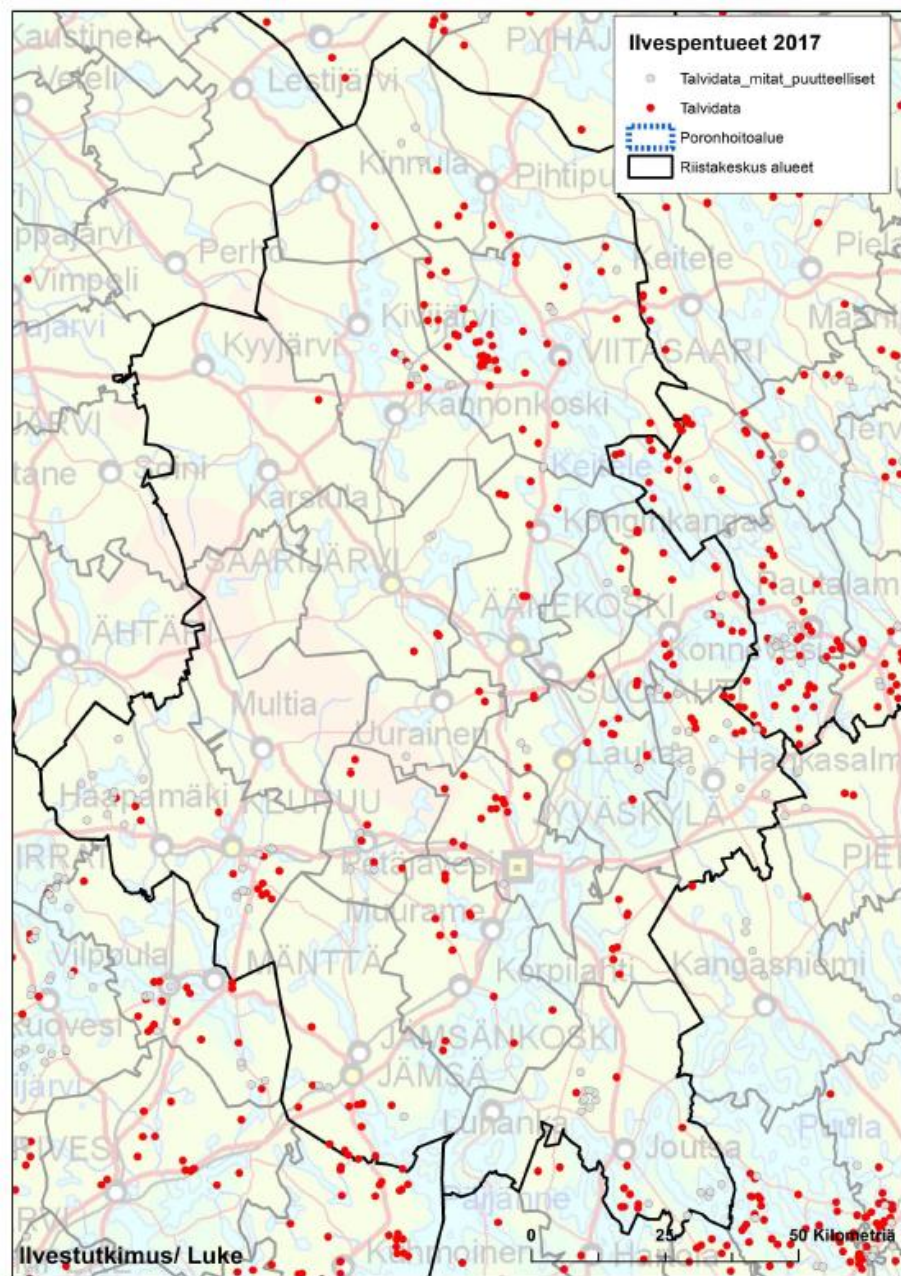

Ilves

Pentuehavainnot 1.9.2017 –
28.2.2018