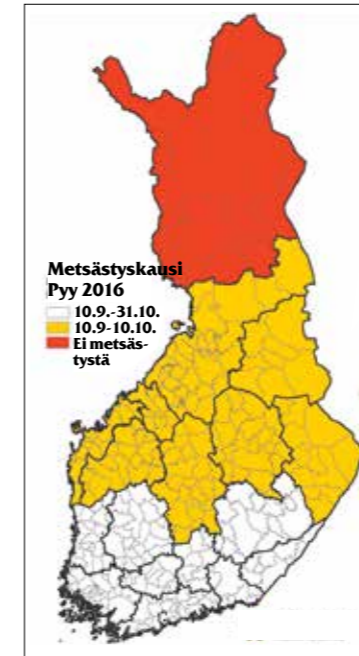

Metson metsästysaika 10.9.–31.10.: Muualla maassa.

Teeri

Teeren metsästysaika 10.9.–10.10.: Etelä-Pohjanmaan, Kainuun, Keski-Pohjanmaan, Keski-Suomen, Lapin, Pirkanmaan, Pohjanmaan, Pohjois-Karjalan, Pohjois-Pohjanmaan, Pohjois-Savon ja Satakunnan maakunnissa.

Teeren metsästysaika 10.9.–31.10.: Muualla maassa.

Urosteeren talvimetsästys tammikuussa on kielletty koko maassa.

Pyö

Pyö on rauhoitettu: Lapin maakunnassa.

Pyön metsästysaika 10.9.–10.10.: Etelä-Pohjanmaan, Kainuun, Keski-Pohjanmaan, Keski-Suomen, Pohjanmaan, Pohjois-Karjalan, Pohjois-Pohjanmaan ja Pohjois-Savon maakunnissa.

Pyön metsästysaika 10.9.–31.10.: Muualla maassa.

Kiiruna

Kiirunan metsästysaika 10.9.–31.3.: Lapin maakuntaan kuuluvissa Enontekiön, Inarin ja Utsjoen kunnissa.

Kiiruna on rauhoitettu: Muualla maassa.

Riekko

Riekon metsästysaika 10.9.–31.3.: Lapin maakuntaan kuuluvissa Enontekiön, Inarin ja Utsjoen kunnissa.

Riekko on rauhoitettu: Muualla maassa.

Metsästysajat löytyvät karttapohjaisina Suomen riistakeskuksen nettisivuilta osoitteessa www.riista.fi. Yllä olevat karttakuvat sisältävät Maanmittauslaitoksen Kuntajako 1/2015 -aineistoa.