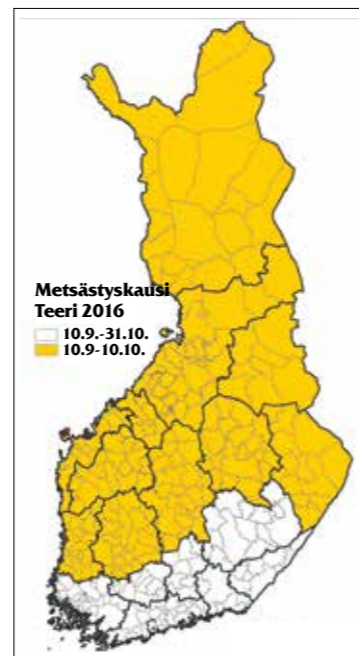

Metso

Metso on rauhoitettu: Varsinais-Suomen ja Uudenmaan maakunnassa lukuun ottamatta Askolan, Lapinjärven, Loviisan, Myrskylän, Mäntsälän ja Pukkilan kuntia.

Metson metsästysaika 10.9.–10.10.: Kainuun, Kanta-Hämeen, Keski-Pohjanmaan, Pirkanmaan, Pohjanmaan, Pohjois-Savon, Päijät-Hämeen ja Satakunnan maakunnissa, Etelä-Pohjanmaan maakunnassa lukuun ottamatta Alajärven, Alavuden, Kuortaneen, Soinin ja Ähtärin kuntia, Keski-Suomen maakunnassa lukuun ottamatta Kannonkosken, Karstulan, Keuruun, Kivijärven, Kyyjärven, Multian ja Saarijärven kuntia, Lapin maakuntaan kuuluvissa Posion ja Ranuan kunnissa, Pohjois-Pohjanmaan maakunnassa lukuun ottamatta Pudasjärven ja Taivalkosken kuntia sekä Uudenmaan maakuntaan kuuluvissa Askolan, Lapinjärven, Loviisan, Myrskylän, Mäntsälän ja Pukkilan kunnissa.

Metson metsästysaika 10.9.–31.10.: Muualla maassa.

Teeri

Teeren metsästysaika 10.9.–10.10.: Etelä-Pohjanmaan, Kainuun, Keski-Pohjanmaan, Keski-Suomen, Lapin, Pirkanmaan, Pohjanmaan, Pohjois-Karjalan, Pohjois-Pohjanmaan, Pohjois-Savon ja Satakunnan maakunnissa.

Teeren metsästysaika 10.9.–31.10.: Muualla maassa.

Urosteeren talvimetsästys tammikuussa on kielletty koko maassa.

Pyö

Pyö on rauhoitettu: Lapin maakunnassa.

Pyön metsästysaika 10.9.–10.10.: Etelä-Pohjanmaan, Kainuun, Keski-Pohjanmaan, Keski-Suomen, Pohjanmaan, Pohjois-Karjalan, Pohjois-Pohjanmaan ja Pohjois-Savon maakunnissa.

Pyön metsästysaika 10.9.–31.10.: Muualla maassa.

Kiiruna

Kiirunan metsästysaika 10.9.–31.3.: Lapin maakuntaan kuuluvissa Enontekiön, Inarin ja Utsjoen kunnissa.

Kiiruna on rauhoitettu: Muualla maassa.

Riekko