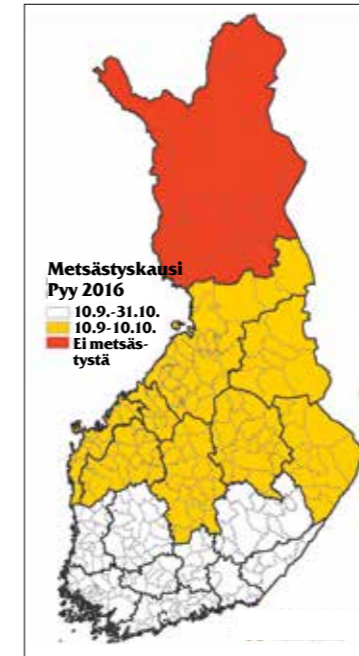

Metsäkanalintujen metsästysajat metsästysvuonna 1.8.2016–31.7.2017

Maa- ja metsätalousministeriö on vahvistanut metson, teeren, pyyn ja riekon metsästysajat metsästysvuodelle 2016–2017. Metsäkanalintujen metsästysaikaa rajoitetaan, koska metsäkanalintukannat ovat tämän kesän riistakolmiolaskentojen perusteella heikentyneet. Rajoitusten avulla varmistetaan, että metsäkanalintujen metsästys on kestävä.

Metso

Metso on rauhoitettu: Varsinais-Suomen ja Uudenmaan maakunnassa lukuun ottamatta Askolan, Lapinjärven, Loviisan, Myrskylän, Mäntsälän ja Pukkilan kuntia.

Metson metsästysaika 10.9.–10.10.: Kainuun, Kanta-Hämeen, Keski-Pohjanmaan, Pirkanmaan, Pohjanmaan, Pohjois-Savon, Päijät-Hämeen ja Satakunnan maakunnissa, Etelä-Pohjanmaan maakunnassa lukuun ottamatta Alajärven, Alavuden, Kuortaneen, Soinin ja Ähtärin kuntia, Keski-Suomen maakunnassa lukuun ottamatta Kannonkosken, Karstulan, Keuruun, Kivijärven, Kyyjärven, Multian ja Saarijärven kuntia, Lapin maakuntaan kuuluvissa Posion ja Ranuan kunnissa, Pohjois-Pohjanmaan maakunnassa lukuun ottamatta Pudasjärven ja Taivalkosken kuntia sekä Uudenmaan maakuntaan kuuluvissa Askolan, Lapinjärven, Loviisan, Myrskylän, Mäntsälän ja Pukkilan kunnissa.

Metson metsästysaika 10.9.–31.10.: Muualla maassa.

Teeri

Teeren metsästysaika 10.9.–10.10.: Etelä-Pohjanmaan, Kainuun, Keski-Pohjanmaan, Keski-Suomen, Lapin, Pirkanmaan, Pohjanmaan, Pohjois-Karjalan, Pohjois-Pohjanmaan, Pohjois-Savon ja Satakunnan maakunnissa.

Teeren metsästysaika 10.9.–31.10.: Muualla maassa.

Urosteeren talvimetsästys tammikuussa on kielletty koko maassa.

Pyö

Pyö on rauhoitettu: Lapin maakunnassa.