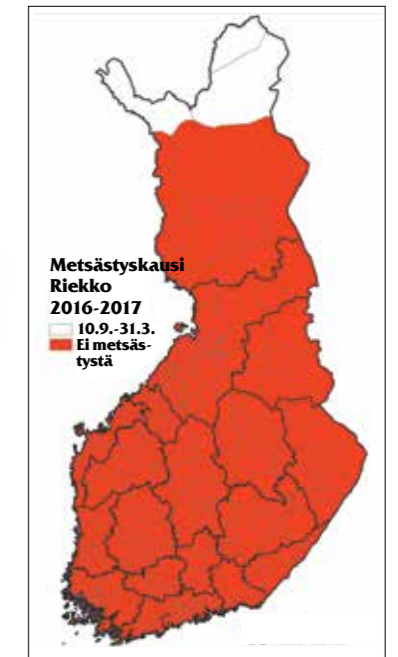

Kiiruna

Kiirunan metsästysaika 10.9.–31.3.: Lapin maakuntaan kuuluvissa Enontekiön, Inarin ja Utsjoen kunnissa.

Kiiruna on rauhoitettu: Muualla maassa.