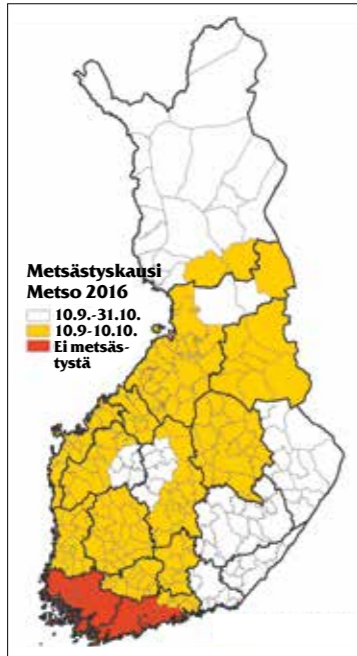

# Metsäkanalintujen metsästysajat metsästysvuonna 1.8.2016–31.7.2017

Maa- ja metsätalousministeriö on vahvistanut metson, teeren, pyyn ja riekon metsästysajat metsästysvuodelle 2016–2017. Metsäkanalintujen metsästysaikaa rajoitetaan, koska metsäkanalintukannat ovat tämän kesän riistakolmiolaskentojen perusteella heikentyneet. Rajoitusten avulla varmistetaan, että metsäkanalintujen metsästys on kestävä.

## Metso

Metso on rauhoitettu: Varsinais-Suomen ja Uudenmaan maakunnassa lukuun ottamatta Askolan, Lapinjärven, Loviisan, Myrskylän, Mäntsälän ja Pukkilan kuntia.

Metson metsästysaika 10.9.–10.10.: Kainuun, Kanta-Hämeen, Keski-Pohjanmaan, Pirkanmaan, Pohjanmaan, Pohjois-Savon, Päijät-Hämeen ja Satakunnan maakunnissa, Etelä-Pohjanmaan maakunnassa lukuun ottamatta Alajärven, Alavuden, Kuortaneen, Soinin ja Ähtärin kuntia, Keski-Suomen maakunnassa lukuun ottamatta Kannonkosken, Karstulan, Keuruun, Kivijärven, Kyyjärven, Multian ja Saarijärven kuntia, Lapin maakuntaan kuuluvissa Posion ja Ranuan kunnissa, Pohjois-Pohjanmaan maakunnassa lukuun ottamatta Pudasjärven ja Taivalkosken kuntia sekä Uudenmaan maakuntaan kuuluvissa Askolan, Lapinjärven, Loviisan, Myrskylän, Mäntsälän ja Pukkilan kunnissa.

Metson metsästysaika 10.9.–31.10.: Muualla maassa.

## Teeri

Teeren metsästysaika 10.9.–10.10.: Etelä-Pohjanmaan, Kainuun, Keski-Pohjanmaan, Keski-Suomen, Lapin, Pirkanmaan, Pohjanmaan, Pohjois-Karjalan, Pohjois-Pohjanmaan, Pohjois-Savon ja Satakunnan maakunnissa.