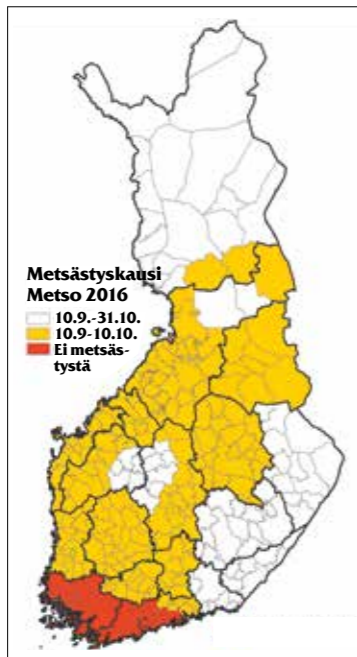

Metsäkanalintujen metsästysajat metsästysvuonna 1.8.2016–31.7.2017

Maa- ja metsätalousministeriö on vahvistanut metson, teeren, pyyn ja riekon metsästysajat metsästysvuodelle 2016–2017. Metsäkanalintujen metsästysaikaa rajoitetaan, koska metsäkanalintukannat ovat tämän kesän riistakolmiolaskentojen perusteella heikentyneet. Rajoitusten avulla varmistetaan, että metsäkanalintujen metsästys on kestävä.

Metso

Metso on rauhoitettu: Varsinais-Suomen ja Uudenmaan maakunnassa lukuun ottamatta Askolan, Lapinjärven, Loviisan, Myrskylän, Mäntsälän ja Pukkilan kuntia.

Metson metsästysaika 10.9.–10.10.: Kainuun, Kanta-Hämeen, Keski-Pohjanmaan, Pirkanmaan, Pohjanmaan, Pohjois-Savon, Päijät-Hämeen ja Satakunnan maakunnissa, Etelä-Pohjanmaan maakunnassa lukuun ottamatta Alajärven, Alavuden, Kuortaneen, Soinin ja Ähtärin kuntia, Keski-Suomen maakunnassa lukuun ottamatta Kannonkosken, Karstulan, Keuruun, Kivijärven, Kyyjärven, Multian ja Saarijärven kuntia, Lapin maakuntaan kuuluvissa Posion ja Ranuan kunnissa, Pohjois-Pohjanmaan maakunnassa lukuun ottamatta Pudasjärven ja Taivalkosken kuntia sekä Uudenmaan maakuntaan kuuluvissa Askolan, Lapinjärven, Loviisan, Myrskylän, Mäntsälän ja Pukkilan kunnissa.

Metson metsästysaika 10.9.–31.10.: Muualla maassa.

Teeri

Teeren metsästysaika 10.9.–10.10.: Etelä-Pohjanmaan, Kainuun, Keski-Pohjanmaan, Keski-Suomen, Lapin, Pirkanmaan, Pohjanmaan, Pohjois-Karjalan, Pohjois-Pohjanmaan, Pohjois-Savon ja Satakunnan maakunnissa.

Teeren metsästysaika 10.9.–31.10.: Muualla maassa.

Urosteeren talvimetsästys tammikuussa on kielletty koko maassa.

Pyö

Pyö on rauhoitettu: Lapin maakunnassa.

Pyön metsästysaika 10.9.–10.10.: Etelä-Pohjanmaan, Kainuun, Keski-Pohjanmaan, Keski-Suomen, Pohjanmaan, Pohjois-Karjalan, Pohjois-Pohjanmaan ja Pohjois-Savon maakunnissa.