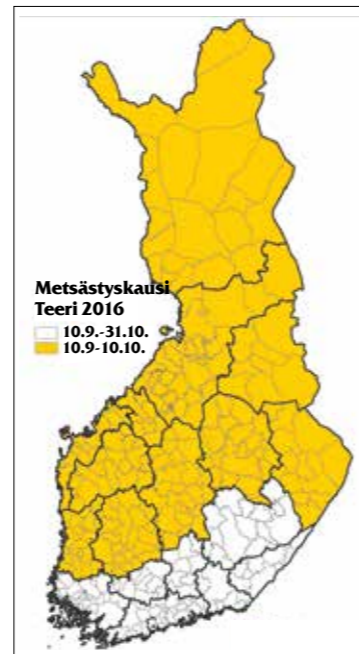

Teeri

Teeren metsästysaika 10.9.–10.10.: Etelä-Pohjanmaan, Kainuun, Keski-Pohjanmaan, Keski-Suomen, Lapin, Pirkanmaan, Pohjanmaan, Pohjois-Karjalan, Pohjois-Pohjanmaan, Pohjois-Savon ja Satakunnan maakunnissa.

Teeren metsästysaika 10.9.–31.10.: Muualla maassa.

Urosteeren talvimetsästys tammikuussa on kielletty koko maassa.

Pyö

Pyö on rauhoitettu: Lapin maakunnassa.

Pyön metsästysaika 10.9.–10.10.: Etelä-Pohjanmaan, Kainuun, Keski-Pohjanmaan, Keski-Suomen, Pohjanmaan, Pohjois-Karjalan, Pohjois-Pohjanmaan ja Pohjois-Savon maakunnissa.

Pyön metsästysaika 10.9.–31.10.: Muualla maassa.