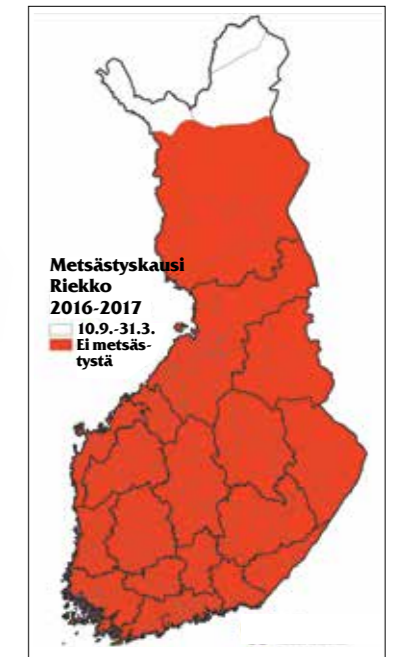

Metson metsästysaika 10.9.–31.10.: Muualla maassa.

Teeri

Teeren metsästysaika 10.9.–10.10.: Etelä-Pohjanmaan, Kainuun, Keski-Pohjanmaan, Keski-Suomen, Lapin, Pirkanmaan, Pohjanmaan, Pohjois-Karjalan, Pohjois-Pohjanmaan, Pohjois-Savon ja Satakunnan maakunnissa.

Teeren metsästysaika 10.9.–31.10.: Muualla maassa.

Urosteeren talvimetsästys tammikuussa on kielletty koko maassa.

Pyö

Pyö on rauhoitettu: Lapin maakunnassa.

Pyön metsästysaika 10.9.–10.10.: Etelä-Pohjanmaan, Kainuun, Keski-Pohjanmaan, Keski-Suomen, Pohjanmaan, Pohjois-Karjalan, Pohjois-Pohjanmaan ja Pohjois-Savon maakunnissa.

Pyön metsästysaika 10.9.–31.10.: Muualla maassa.

Kiiruna

Kiirunan metsästysaika 10.9.–31.3.: Lapin maakuntaan kuuluvissa Enontekiön, Inarin ja Utsjoen kunnissa.

Kiiruna on rauhoitettu: Muualla maassa.

Riekko

Riekon metsästysaika 10.9.–31.3.: Lapin maakuntaan kuuluvissa Enontekiön, Inarin ja Utsjoen kunnissa.

Riekko on rauhoitettu: Muualla maassa.

Metsästysajat löytyvät karttapohjaisina Suomen riistakeskuksen nettisivuilta osoitteessa www.riista.fi. Yllä olevat karttakuvat sisältävät Maanmittauslaitoksen Kuntajako 1/2015 -aineistoa.