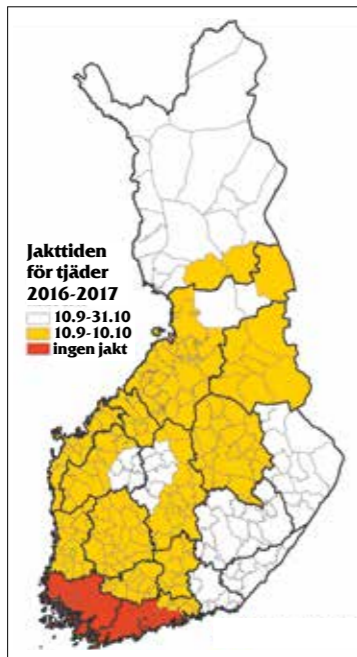

Jakttiderna för skogshönsen jaktåret 1.8.2016–31.7.2017

Jord- och skogsbruksministeriet har fastställt jakttiderna för tjäder, orre, järpe och dalripa för jaktsäsongen 2016 - 2017. Jakttiden är begränsad eftersom sommarens vilttriangelräkning visar att populationerna av skogshönsfåglar har försvagats. Med begränsningarna vill man se till att jakten är hållbar.

Tjäder

Tjädern är fredad: I landskapet Egentliga Finland och i landskapet Nyland, dock inte i kommunerna Askola, Lapträsk, Lovisa, Mörskom, Mäntsälä och Pukkila.

Jakttiden för tjäder 10.9–10.10: I landskapen Kajanaland, Egentliga Tavastland, Mellersta Österbotten, Birkaland, Österbotten, Norra Savolax, Päijänne-Tavastland och Satakunta, i landskapet Södra Österbotten, dock inte i kommunerna Alajärvi, Alavus, Kuortane, Soini och Etseri, i landskapet Mellersta Finland, dock inte i kommunerna Kannonkoski, Karstula, Keuruu, Kivijärvi, Kyyjärvi, Multia och Saarijärvi, i kommunerna Posio och Ranua i landskapet Lappland, i landskapet Norra Österbotten, dock inte i kommunerna Pudasjärvi och Taivalkoski, samt i kommunerna Askola, Lapträsk, Lovisa, Mörskom, Mäntsälä och Pukkila i landskapet Nyland.

Jakttiden för tjäder 10.9–31.10: De övriga delarna av landet.

Orre

Jakttiden för orre 10.9–10.10: I landskapen Södra Österbotten, Kajanaland, Mellersta Österbotten, Mellersta Finland, Lappland, Birkaland, Österbotten, Norra Karelen, Norra Österbotten, Norra Savolax och Satakunta.

Jakttiden för orre 10.9–31.10: De övriga delarna av landet.

Ingen vinterjakt efter orrtupp i januari.

Järpe

Järpen är fredad: I landskapet Lappland.

Jakttiden för järpe 10.9–10.10: I landskapen Södra Österbotten, Kajanaland, Mellersta Österbotten, Mellersta Finland, Österbotten, Norra Karelen, Norra Österbotten och Norra Savolax.