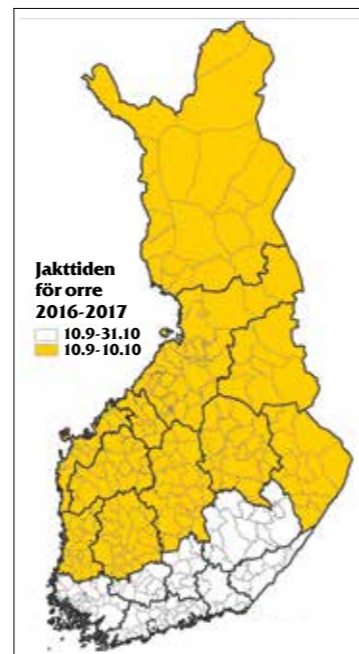

Tjäder

Tjädern är fredad: I landskapet Egentliga Finland och i landskapet Nyland, dock inte i kommunerna Askola, Lapträsk, Lovisa, Mörskom, Mäntsälä och Pukkila.

Jakttiden för tjäder 10.9–10.10: I landskapen Kajanaland, Egentliga Tavastland, Mellersta Österbotten, Birkaland, Österbotten, Norra Savolax, Päijänne-Tavastland och Satakunta, i landskapet Södra Österbotten, dock inte i kommunerna Alajärvi, Alavus, Kuortane, Soini och Etseri, i landskapet Mellersta Finland, dock inte i kommunerna Kannonkoski, Karstula, Keuruu, Kivijärvi, Kyyjärvi, Multia och Saarijärvi, i kommunerna Posio och Ranua i landskapet Lappland, i landskapet Norra Österbotten, dock inte i kommunerna Pudasjärvi och Taivalkoski, samt i kommunerna Askola, Lapträsk, Lovisa, Mörskom, Mäntsälä och Pukkila i landskapet Nyland.

Jakttiden för tjäder 10.9–31.10: De övriga delarna av landet.

Orre

Jakttiden för orre 10.9–10.10: I landskapen Södra Österbotten, Kajanaland, Mellersta Österbotten, Mellersta Finland, Lappland, Birkaland, Österbotten, Norra Karelen, Norra Österbotten, Norra Savolax och Satakunta.

Jakttiden för orre 10.9–31.10: De övriga delarna av landet.

Ingen vinterjakt efter orrtupp i januari.

Järpe

Järpen är fredad: I landskapet Lappland.

Jakttiden för järpe 10.9–10.10: I landskapen Södra Österbotten, Kajanaland, Mellersta Österbotten, Mellersta Finland, Österbotten, Norra Karelen, Norra Österbotten och Norra Savolax.

Jakttiden för järpe 10.9–31.10: De övriga delarna av landet.

Dalripa

Jakttiden för dalripa 10.9–31.3: I landskapet Lappland i kommunerna Enontekis, Enare och Utsjoki.

Dalripan är fredad: De övriga delarna av landet.