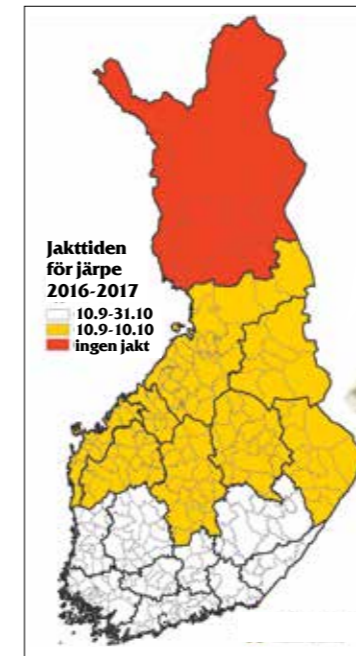

Jakttiden för tjäder 10.9–31.10: De övriga delarna av landet.

Orre

Jakttiden för orre 10.9–10.10: I landskapen Södra Österbotten, Kajanaland, Mellersta Österbotten, Mellersta Finland, Lappland, Birkaland, Österbotten, Norra Karelen, Norra Österbotten, Norra Savolax och Satakunta.

Jakttiden för orre 10.9–31.10: De övriga delarna av landet.

Ingen vinterjakt efter orrtupp i januari.

Järpe

Järpen är fredad: I landskapet Lappland.

Jakttiden för järpe 10.9–10.10: I landskapen Södra Österbotten, Kajanaland, Mellersta Österbotten, Mellersta Finland, Österbotten, Norra Karelen, Norra Österbotten och Norra Savolax.

Jakttiden för järpe 10.9–31.10: De övriga delarna av landet.

Dalripa

Jakttiden för dalripa 10.9–31.3: I landskapet Lappland i kommunerna Enontekis, Enare och Utsjoki.

Dalripan är fredad: De övriga delarna av landet.