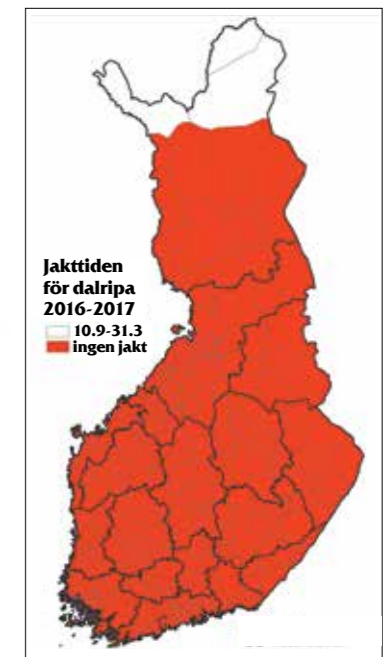

Jakttiden för tjäder 10.9–31.10: De övriga delarna av landet.

Orre

Jakttiden för orre 10.9–10.10: I landskapen Södra Österbotten, Kajanaland, Mellersta Österbotten, Mellersta Finland, Lappland, Birkaland, Österbotten, Norra Karelen, Norra Österbotten, Norra Savolax och Satakunta.

Jakttiden för orre 10.9–31.10: De övriga delarna av landet.

Ingen vinterjakt efter orrtupp i januari.

Järpe

Järpen är fredad: I landskapet Lappland.

Jakttiden för järpe 10.9–10.10: I landskapen Södra Österbotten, Kajanaland, Mellersta Österbotten, Mellersta Finland, Österbotten, Norra Karelen, Norra Österbotten och Norra Savolax.

Jakttiden för järpe 10.9–31.10: De övriga delarna av landet.

Dalripa

Jakttiden för dalripa 10.9–31.3: I landskapet Lappland i kommunerna Enontekis, Enare och Utsjoki.

Dalripan är fredad: De övriga delarna av landet.