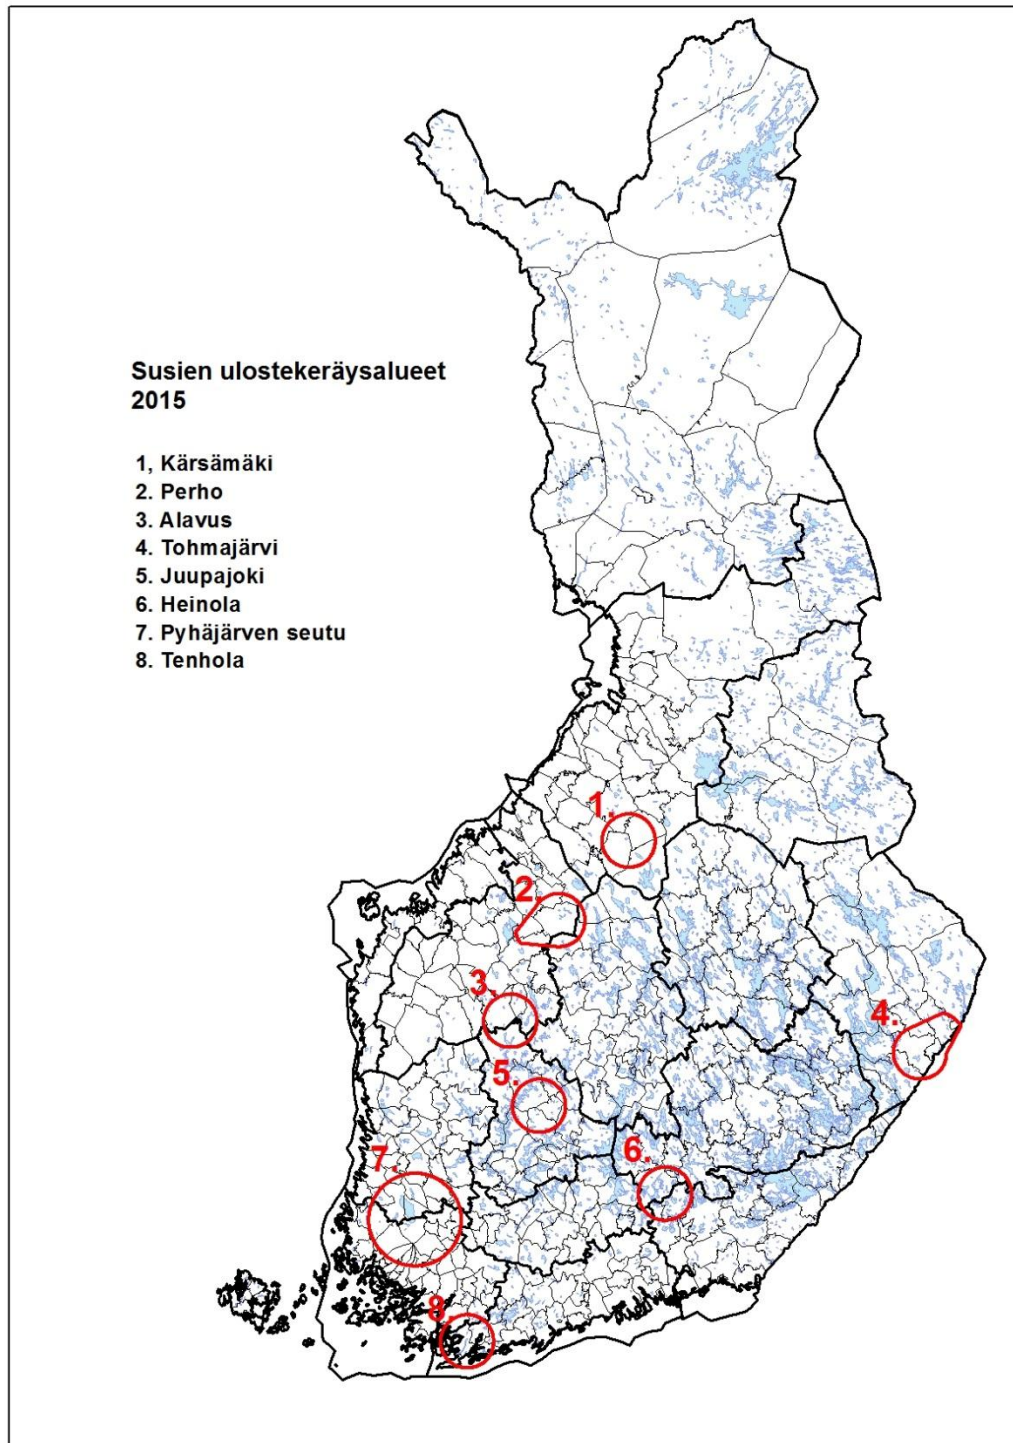

Susien ulostekeräys 2015

Alueet

Keräysalueet on sijoitettu siten, että alueella on ainakin yksi tunnettu susireviiri. Susireviirin todentamiseen on käytetty vuosien 2014 tunnettuja reviirejä ja erityisesti vuoden 2015 aikana tehtyjä susihavaintoja. Alueet on pyritty rajaamaan varsin tiukasti, jotta mahdolliset ulostenäytteet kohdistuisivat nimenomaan tunnettuun reviiriin.

Keräysalueet

1. Kärsämäki

- Kunnat, joiden alueelta kerätään ulosteita: Kärsämäki, Haapavesi, Haapajärvi, Pyhäsalmi
- Alueella yksi lauma vuonna 2014
- Tavoiteltu näytemäärä on 35 ulostetta

Keräysvastaavan yhteystiedot:

OlliLeppänen, Haapajärvi, p. 0405416854

2. Perho

- Kunnat, joiden alueelta kerätään ulosteita: Perho, Vimpeli, Alajärvi, Halsua, Lestijärvi, Kyyjärvi, Kivijärvi
- Alueella kaksi laumaa vuonna 2014
- Tavoiteltu näytemäärä on 70 ulostetta

Keräysvastaavan yhteystiedot:

Markku Lammi, Vimpeli, p. 0405175203

3. Alavus

- Kunnat, joiden alueelta kerätään ulosteita: Alavus, Töysä, Ähtäri, Virrat, Keuruu
- Alueella yksi lauma vuonna 2014
- Tavoiteltu näytemäärä on 35 ulostetta