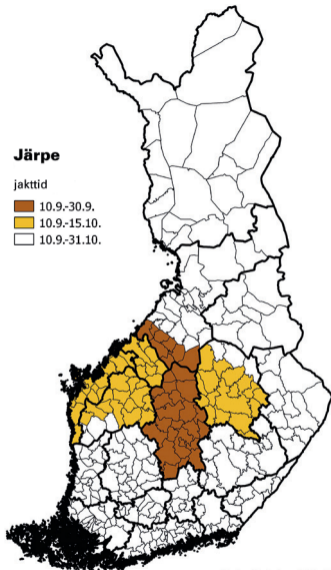

Järpe

jakttid

- 10.9.-30.9.
- 10.9.-15.10.
- 10.9.-31.10.