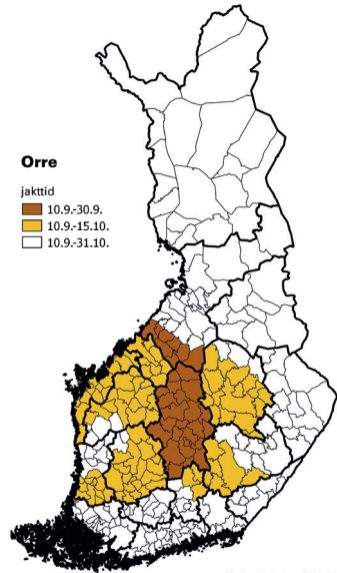

Orre

jakttid

- 10.9.-30.9.
- 10.9.-15.10.
- 10.9.-31.10.

Jakttiderna finns angivna på kartor på viltcentralens webbsida på adressen www.riista.fi.