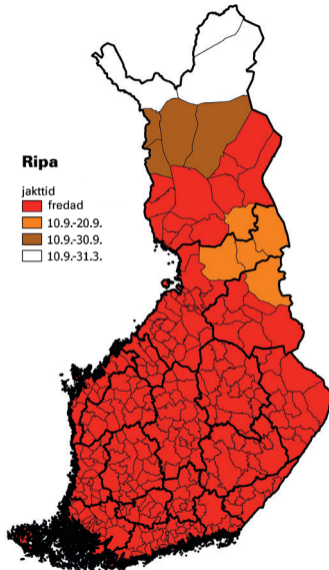

Ripa

jakttid

- fredad
- 10.9.-20.9.
- 10.9.-30.9.
- 10.9.-31.3.