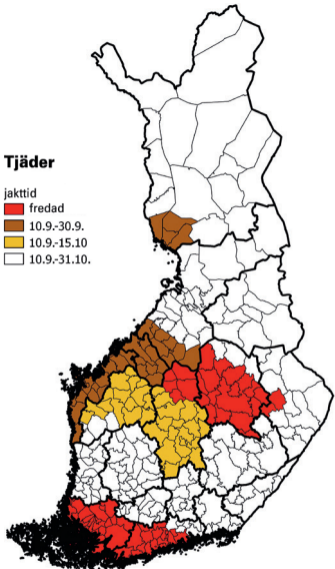

Tjäder

jakttid

- fredad
- 10.9.-30.9.
- 10.9.-15.10.
- 10.9.-31.10.